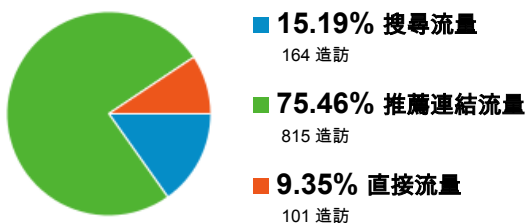

http://ep.tku.edu.tw - http://ep.tku.edu.tw
ep.tku.edu.tw [預設]

2013/3/18 - 2013/3/24

流量來源總覽

● 造訪百分比: 100.00%

總覽

有 1,080 人來過此網站

關鍵字	造訪	% 造訪
1. (not provided)	60	36.59%
2. 學習歷程	14	8.54%
3. 電影院打工	4	2.44%
4. 威秀員工免費看電影	3	1.83%
5. tku行事曆	2	1.22%
6. 自傳學習歷程	2	1.22%
7. 淡江大學行事曆	2	1.22%
8. 淡江大學學習心得	2	1.22%
9. 黃恆綜	2	1.22%
10. 總務股長 學到	2	1.22%